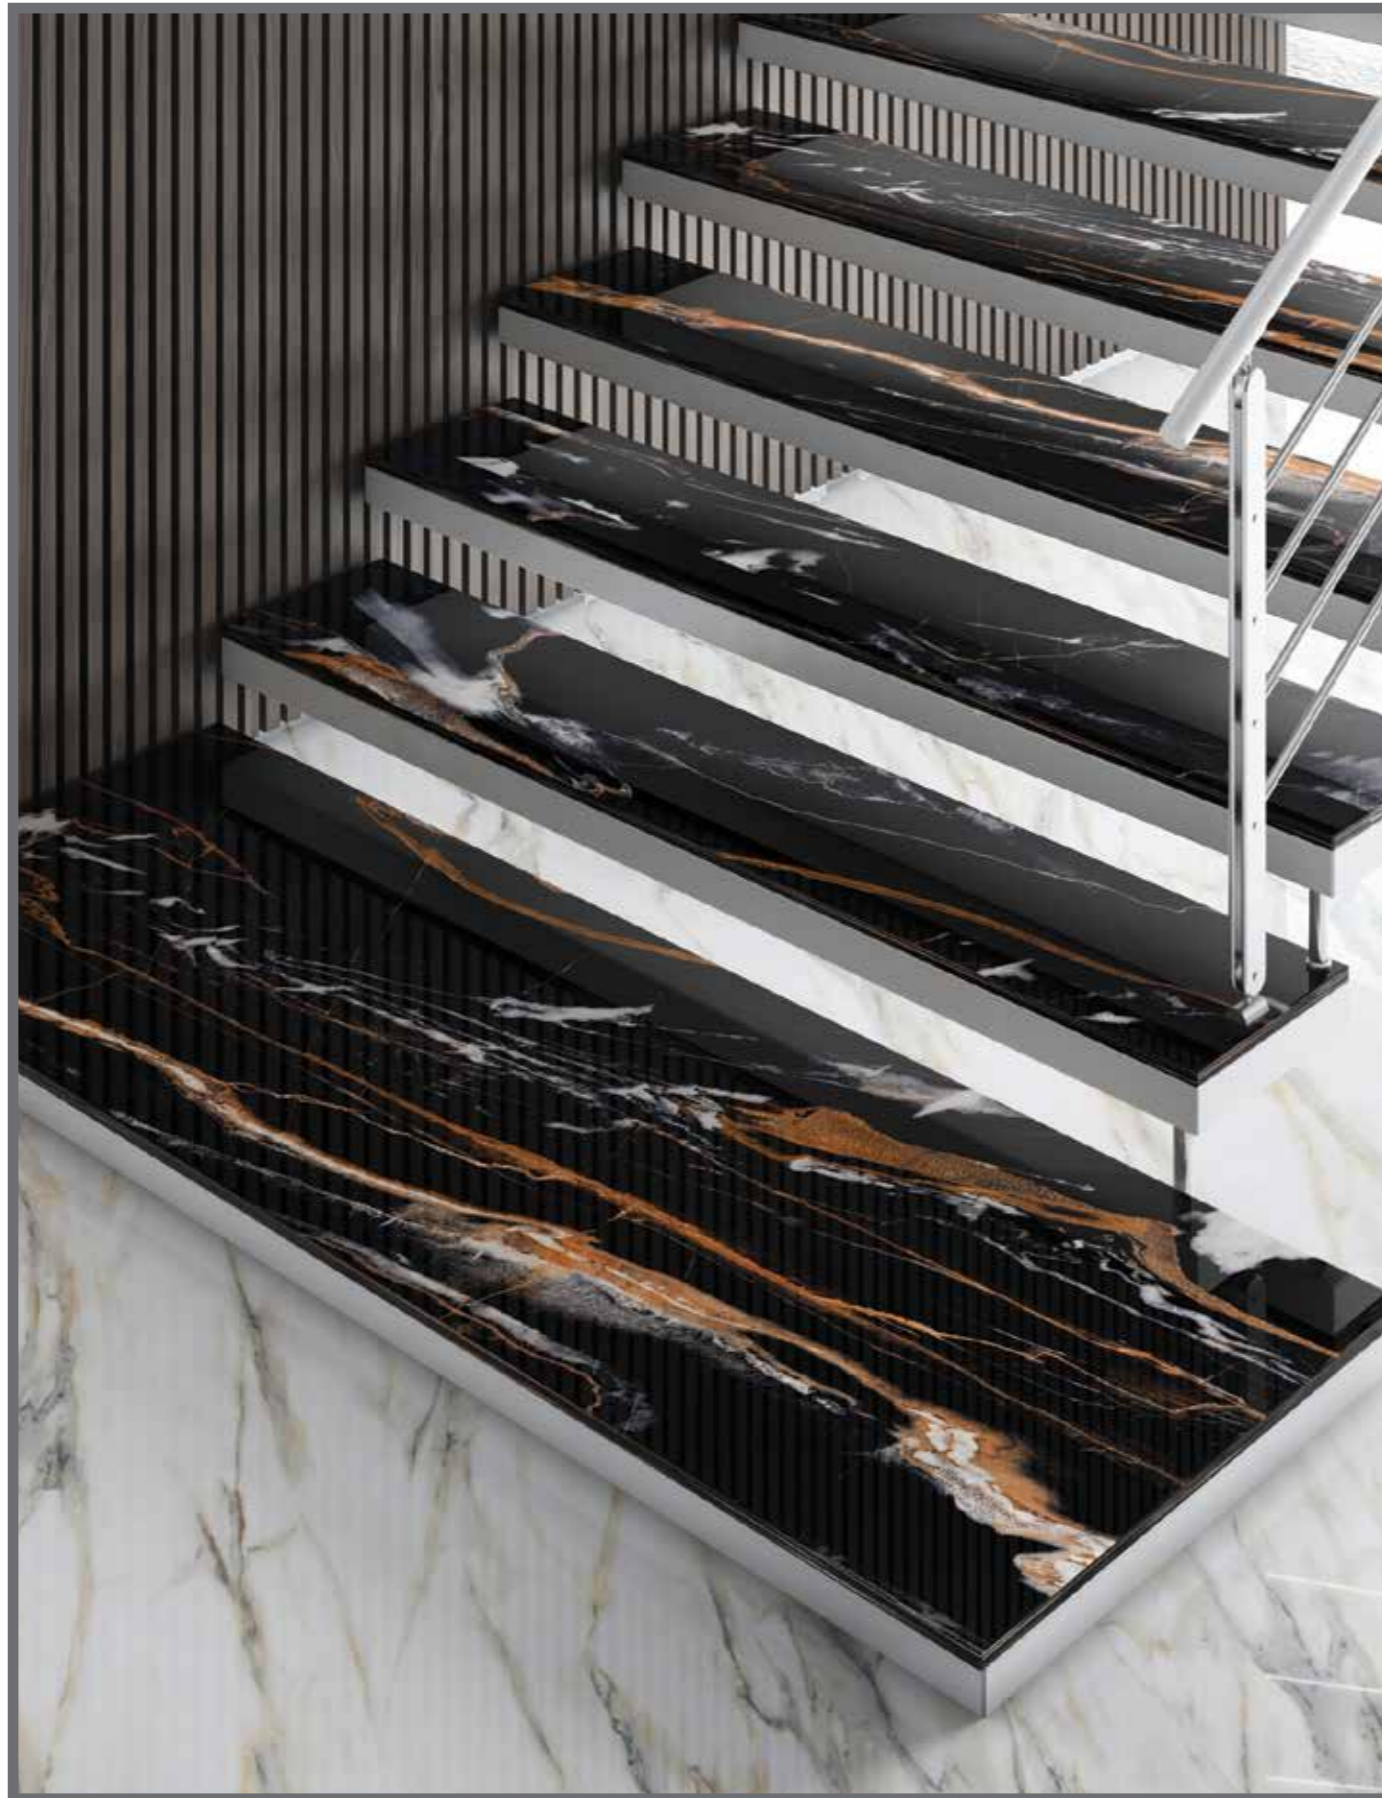

Ⓐ

Ⓑ

**INFINITO GREY**

**Slab Size**  
80X320 cm

**Thickness**  
1.5 cm

**Finish**  
Matt / Glossy

**Type**  
Black Body

**AMBRATO NERO**