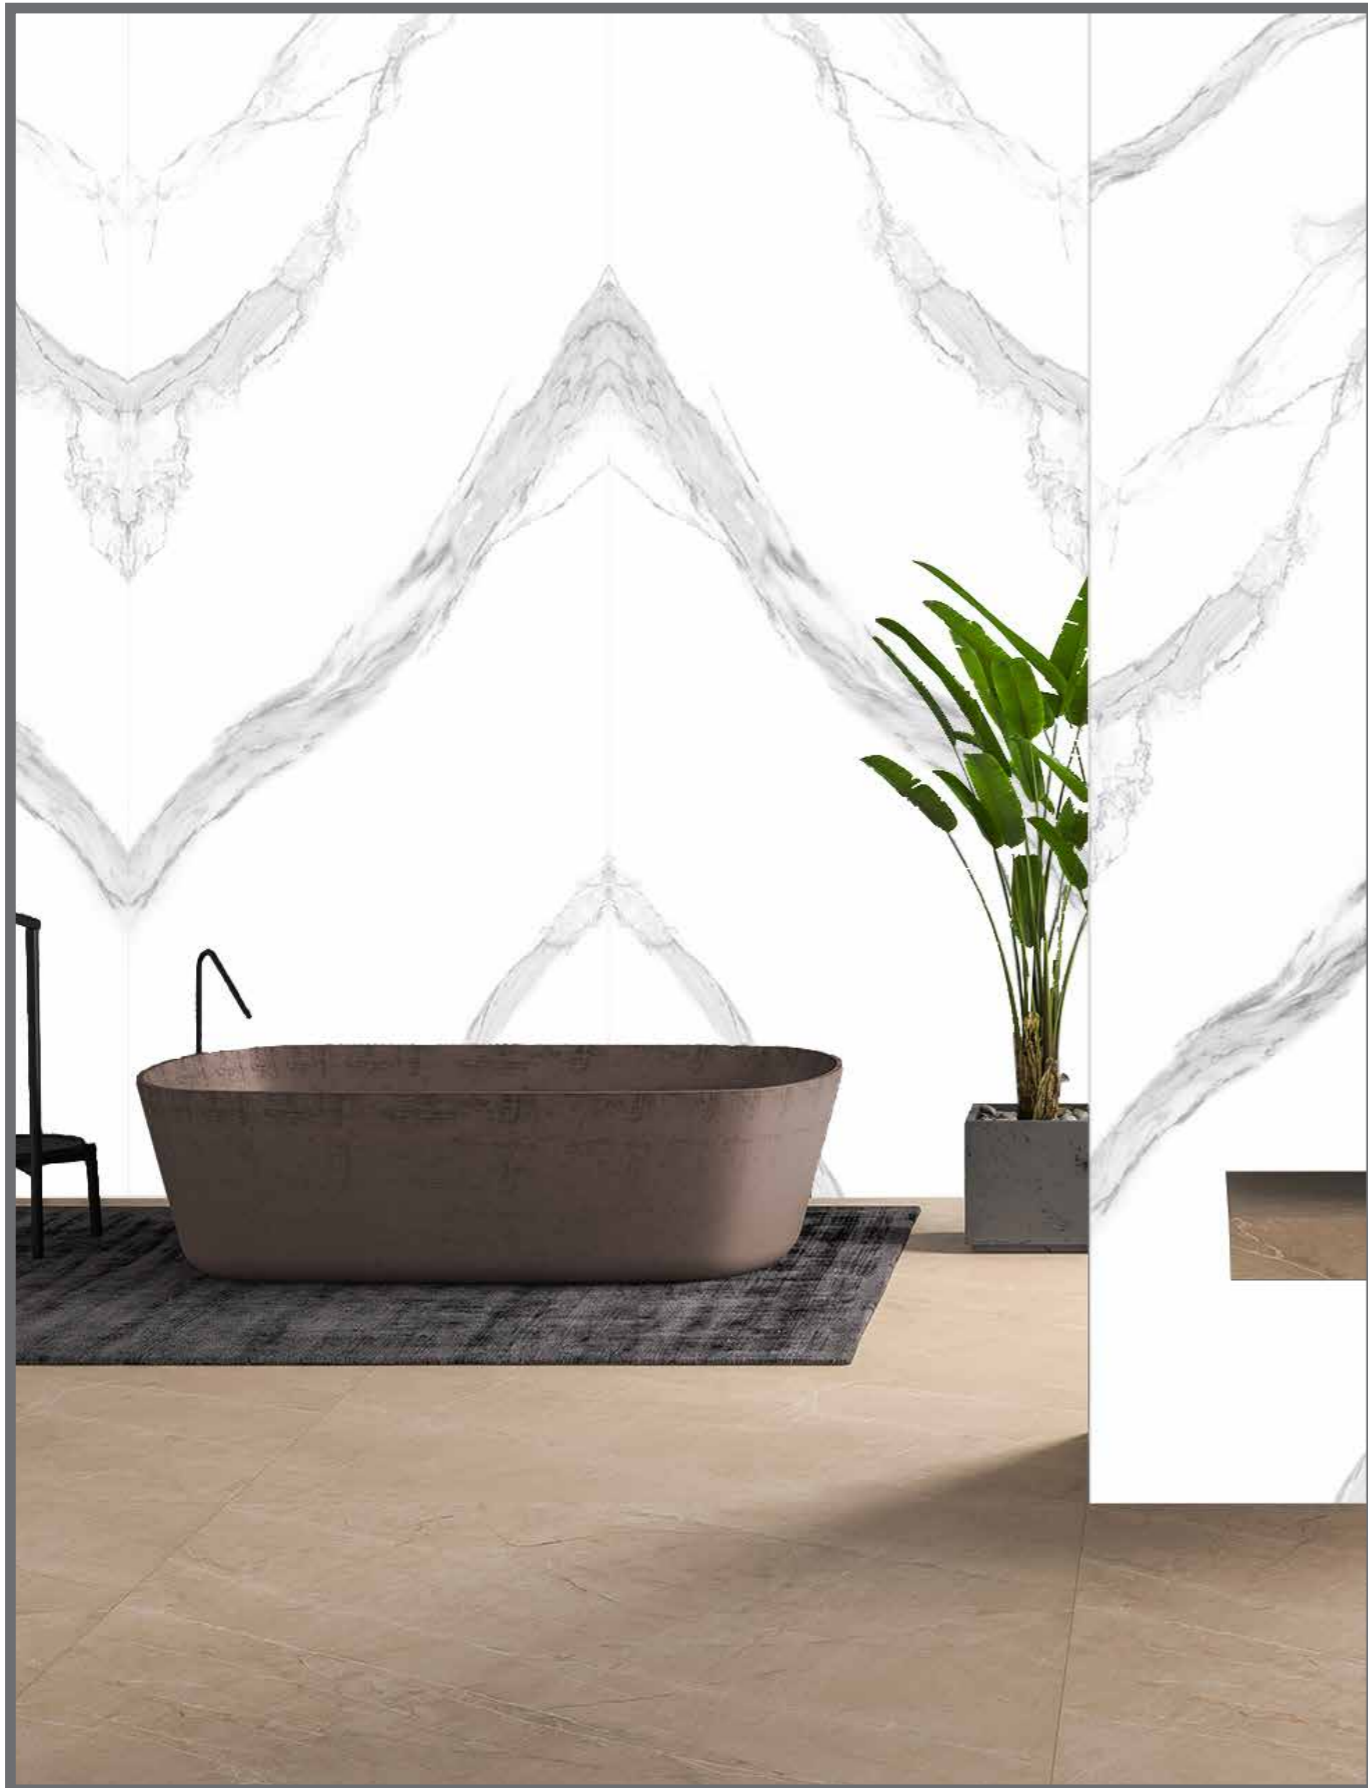

**ARABESCATO GOLD**

**Slab Size**  
80X320 cm

**Thickness**  
1.5 cm

**Finish**  
Matt / Glossy

**Type**  
White Body

Ⓐ

Ⓑ

**SMOKE STATUARIO**