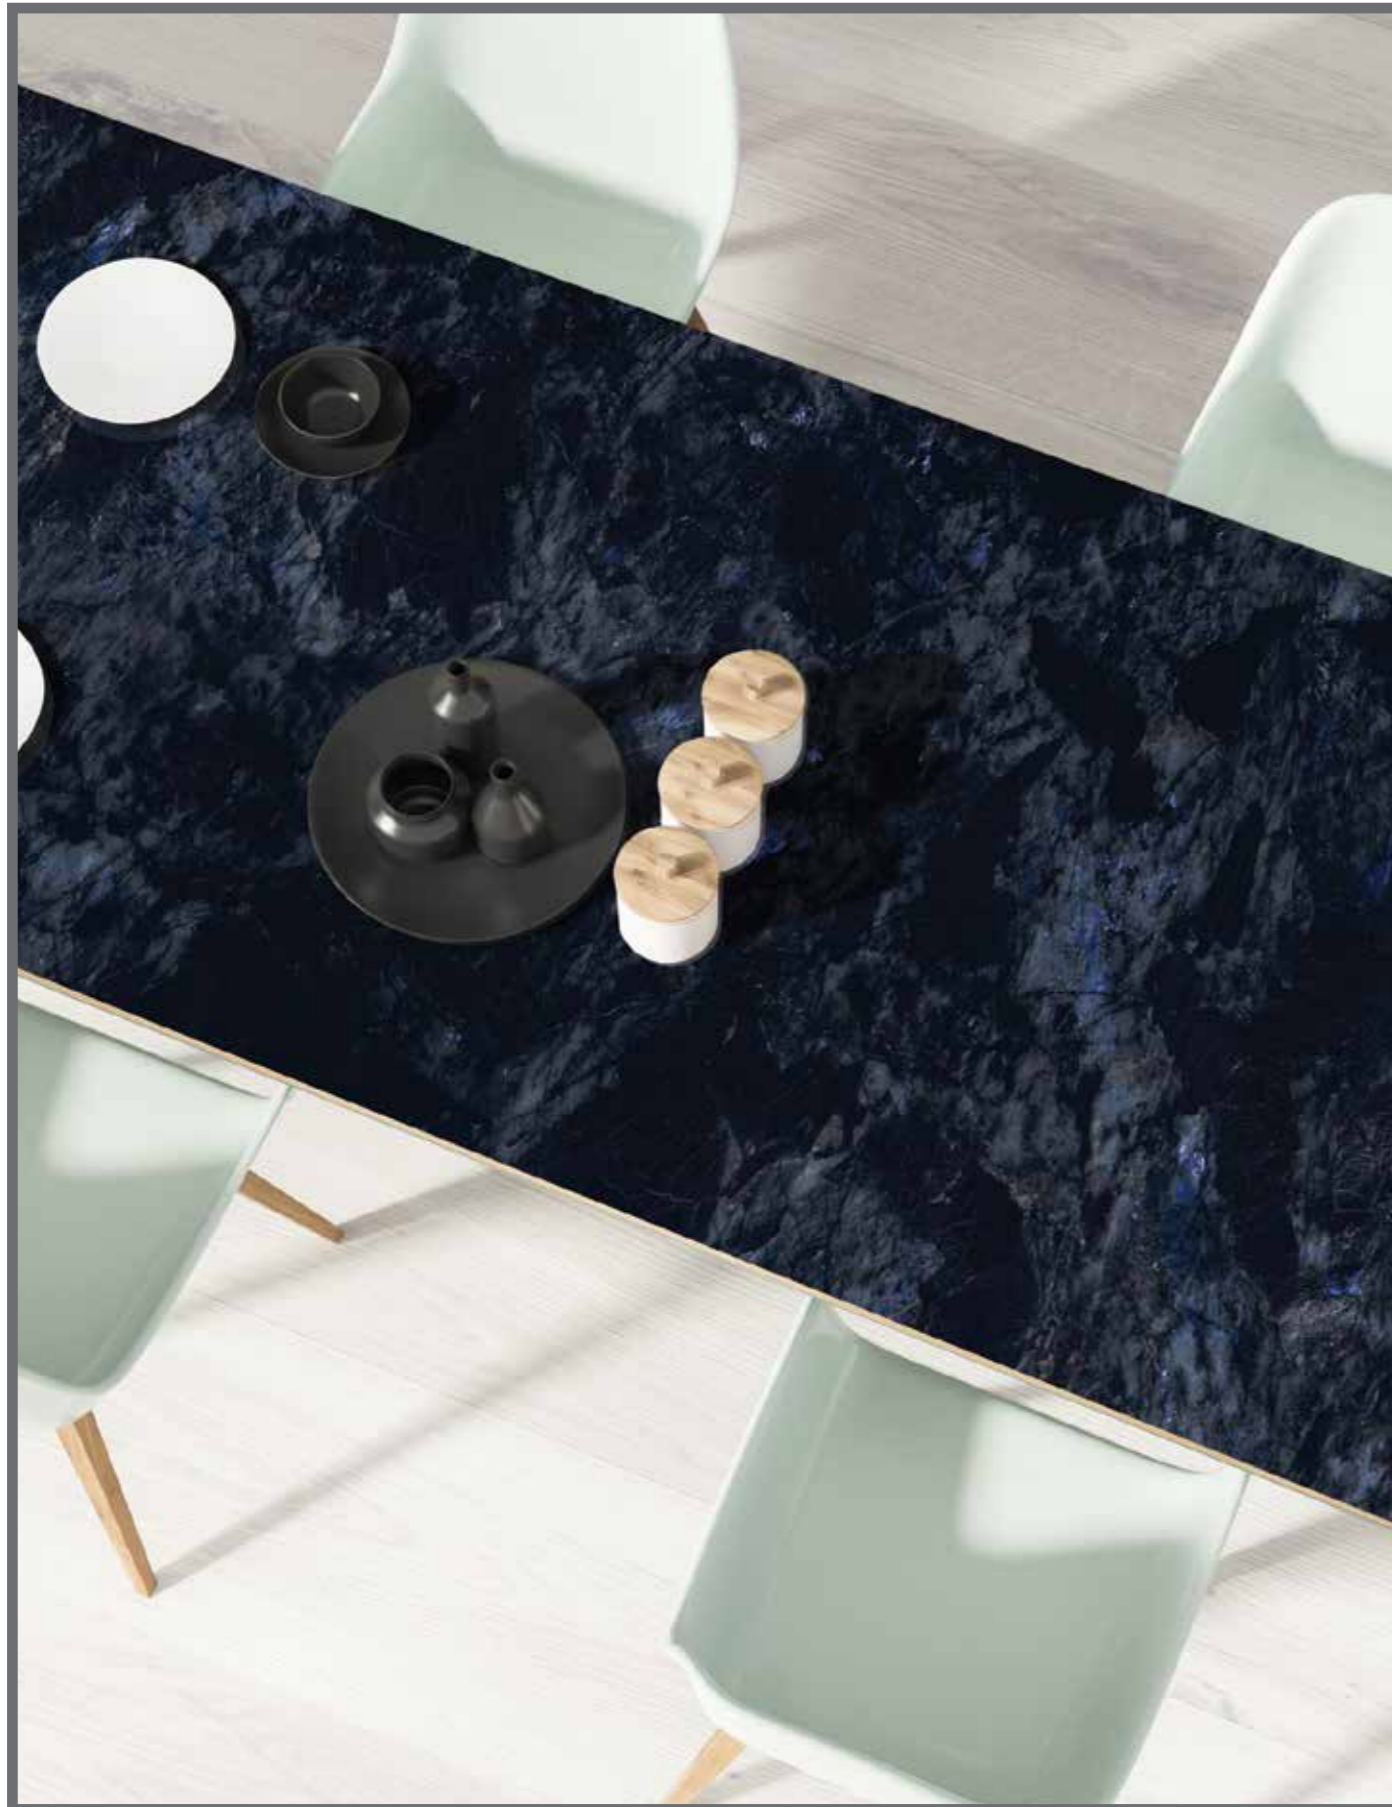

Ⓐ

Ⓑ

**FANTASY BLACK**

**Slab Size**  
80X320 cm

**Thickness**  
1.5 cm

**Finish**  
Matt / Glossy

**Type**  
Black Body

**VOLGA BLUE**